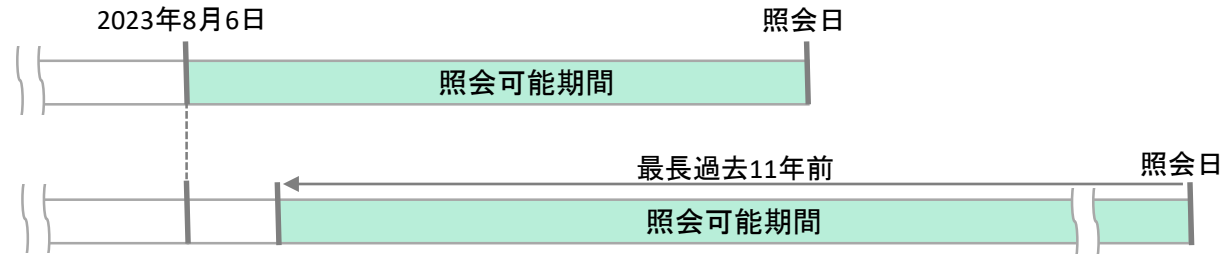

「いよぎんビジネスポータル/いよぎんインターネットEB」照会期間延長に関するご留意事項

2023年8月4日(金)以前にご契約のお客さま

- 機能改善後11年経過前
2023年8月6日の明細まで遡って照会可能です。
- 機能改善後11年以上経過後
照会日から起算し、最長11年前の明細まで遡って照会可能です。

2023年8月7日(月)以降にご契約のお客さま

- 契約後11年経過前
ご契約日の1~2週間程度の明細まで遡って照会可能です。
- 契約後11年以上経過後
照会日から起算し、最長11年前の明細まで遡って照会可能です。