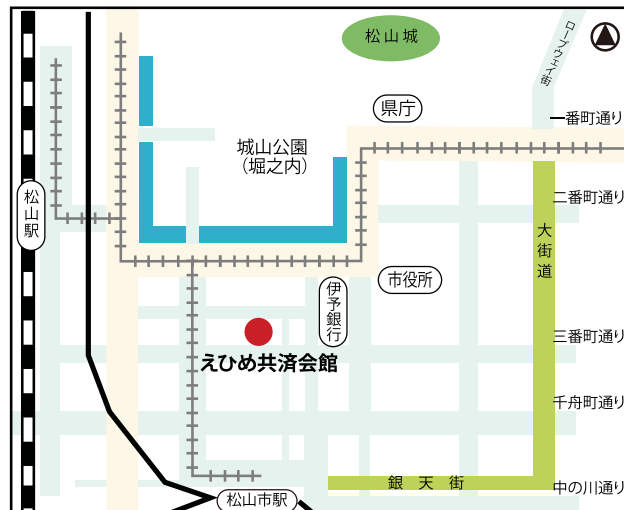

参加申込は不要、どなたでも参加いただけますが、Facebook イベントページへの参加意思表示をお願いできれば幸いです。

<https://www.facebook.com/events/1204463519761950/>

◀◀ 詳細情報はこちら
会場へのアクセス ▶▶▶

「えひめ共済会館」へのアクセス

松山市駅から徒歩5分
駐車場29台あり(先着順)

お問い合わせ

いよぎん地域経済研究センター（担当：新藤）