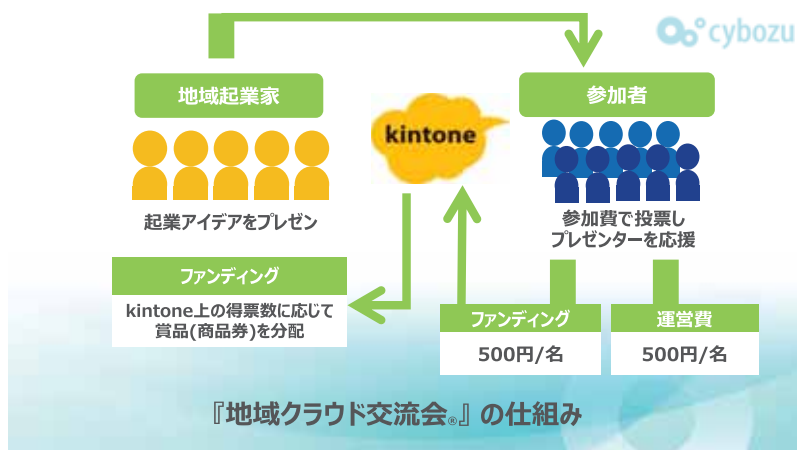

交流会のテーマは「つながる。広がる。うまれる。起業家の応援を通じて地域を活性化」です。地域の起業家が自身の事業や取り組みについて3分間のプレゼンを実施し、交流会参加者は自分の一票を、応援したいと思う起業家に投票することができます。そして交流会参加費の一定割合が得票数に応じて起業家に賞品として資金提供されると同時に、人的ネットワークを広げる場にもなっています。

参加申込は不要、どなたでも参加いただけますが、Facebook イベントページへの参加意思表示をお願いできれば幸いです。

<https://www.facebook.com/events/1204463519761950/>