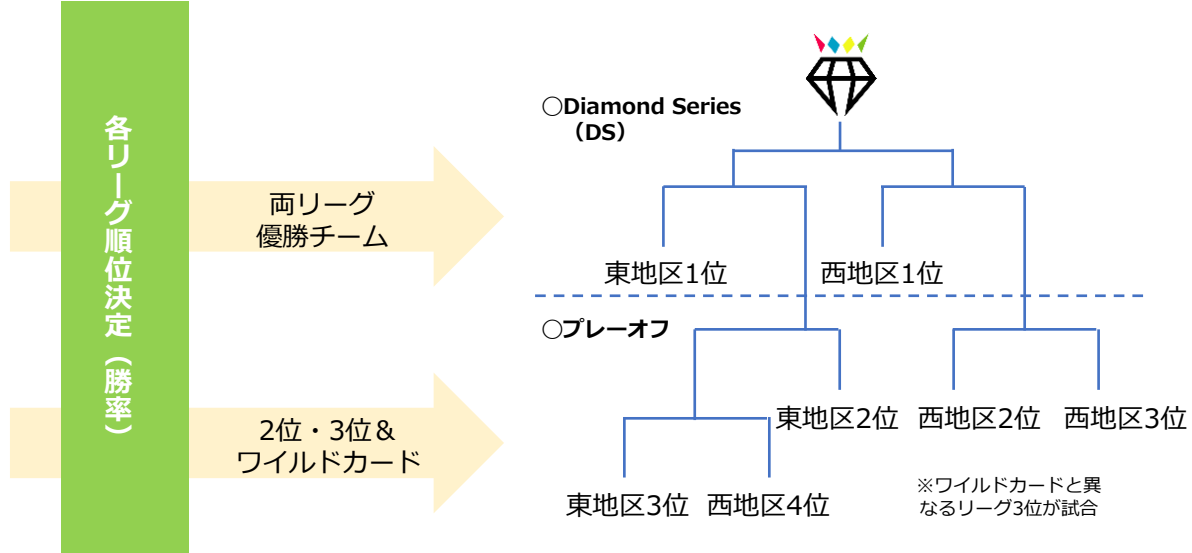

ポストシーズン（2節・計6試合）

3月		4月				5月				6月				7月					8月				9月				10月					11月				
3	4	1	2	3	4	5	1	2	3	4	1	2	3	4	1	2	3	4	5	1	2	3	4	1	2	3	4	1	2	3	4	5	1	2	3	4
開幕戦	予備節	HOME				予備節	TOUR	HOME	交流戦				中断期間	オールスター	中断期間	HOME	TOUR	アジア競技大会	TOUR	全日本総合	国体	HOME				予備節	プレーオフ		表彰式							
		MONDAY SOFT					MONDAY SOFT				MS					MS	MS