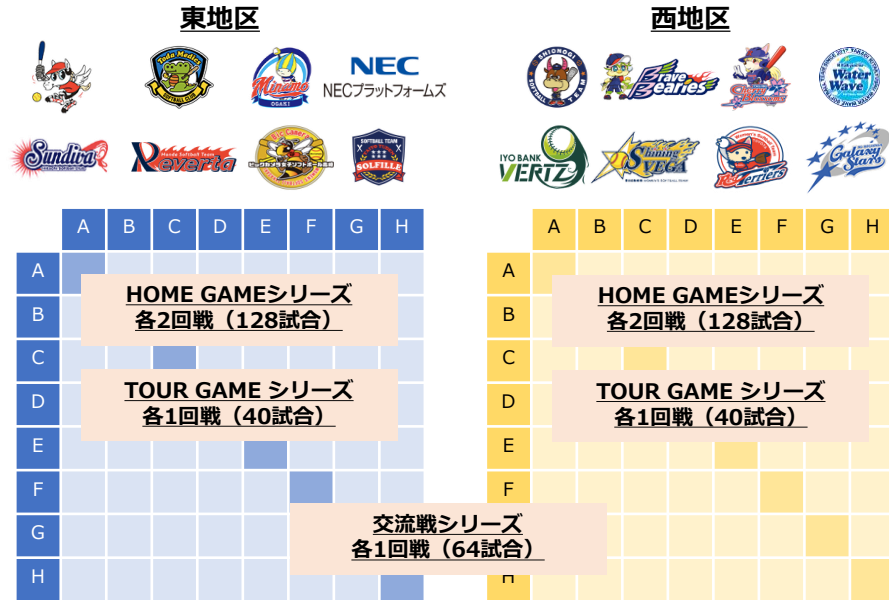

そこでこの状況を打破すべく、今回「JD.LEAGUE（Japan Diamond Softball LEAGUE）」とリーグ名称を改め、2022年3月に新リーグを開幕することになりました。

当行は今回の参加により、「JD.LEAGUE」のミッションである「ソフトボールを通じて社会に笑顔を」を体現し、多くの方々にソフトボールの魅力と笑顔を届けてまいります。

記

参加日

2021年6月28日（月）

新リーグ概要

項目	内容
新リーグ名	JD.LEAGUE(Japan Diamond Softball LEAGUE)
ロゴ	
参加チーム	全16チーム <西地区（8チーム）> 伊予銀行、トヨタ自動車、豊田自動織機、東海理化、日本精工、SGホールディングス、シオノギ製薬、タカギ北九州 <東地区（8チーム）> Honda、ビックカメラ高崎、太陽誘電、戸田中央総合病院、日立、大垣ミナモト、NECプラットフォームズ、デンソー
レギュレーション	別紙参照

以上

レギュラーシーズン（15節・計232試合）

ポストシーズン（2節・計6試合）

3月		4月				5月				6月				7月					8月				9月				10月					11月				
3	4	1	2	3	4	5	1	2	3	4	1	2	3	4	1	2	3	4	5	1	2	3	4	1	2	3	4	1	2	3	4	5	1	2	3	4
開幕戦	予備節	HOME				予備節	TOUR	HOME	交流戦				中断期間	オールスター	中断期間	HOME	TOUR	アジア競技大会	TOUR	全日本総合	国体	HOME				予備節	プレーオフ		表彰式							
		MONDAY SOFT					MONDAY SOFT				MS					MS	MS																			